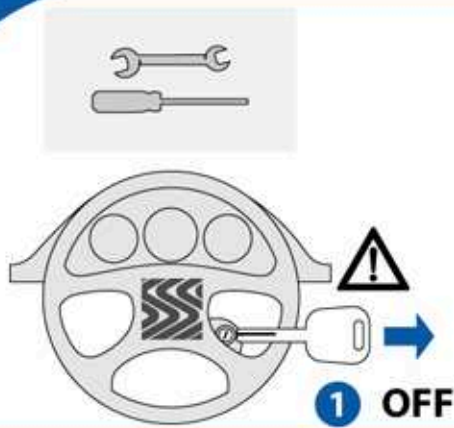

Filtere à gazole Diesel filter

PEUGEOT

206 / 206 SW, 207, 307 / 307 SW, 407 / 407 SW, Partner

1

2

3

4

5