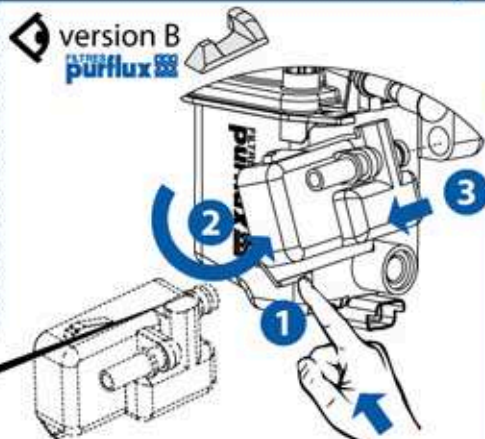

Filtere à gazole Diesel filter

PEUGEOT

206 / 206 SW, 207, 307 / 307 SW, 407 / 407 SW, Partner

1

2

3

4

5

6

7