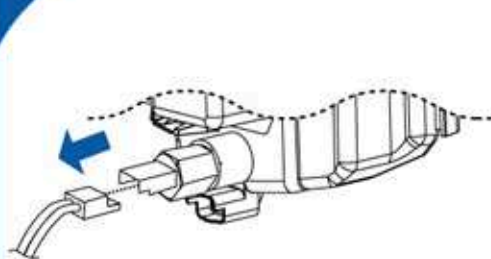

Filtere à gazole Diesel filter

PEUGEOT

206 / 206 SW, 207, 307 / 307 SW, 407 / 407 SW, Partner

1

2

3

4

5