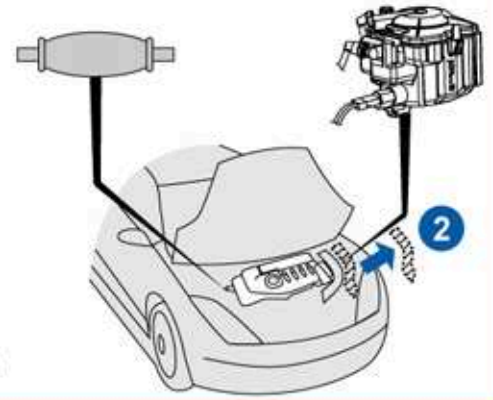

Filtere à gazole Diesel filter

PEUGEOT

206 / 206 SW, 207, 307 / 307 SW, 407 / 407 SW, Partner

1

2

3

4

5