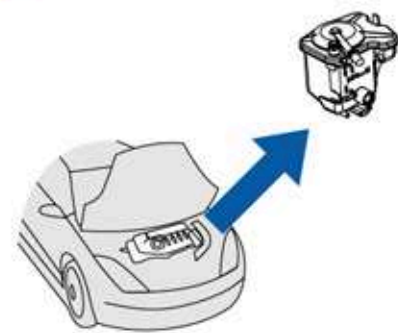

Filtere à gazole Diesel filter

PEUGEOT

206 / 206 SW, 207, 307 / 307 SW, 407 / 407 SW, Partner

1

2

3

4

5