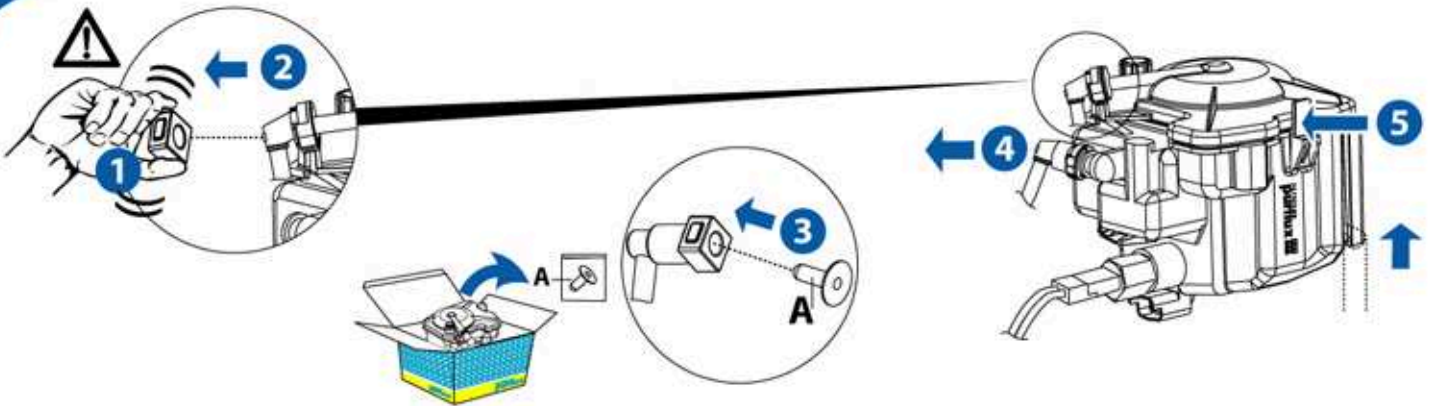

Filtere à gazole Diesel filter

PEUGEOT

206 / 206 SW, 207, 307 / 307 SW, 407 / 407 SW, Partner

1

2

3

4

5