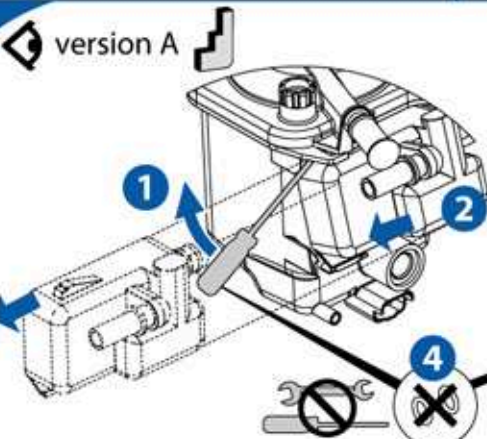

Filtere à gazole Diesel filter

PEUGEOT

206 / 206 SW, 207, 307 / 307 SW, 407 / 407 SW, Partner

1

2

3

4

5

6

7